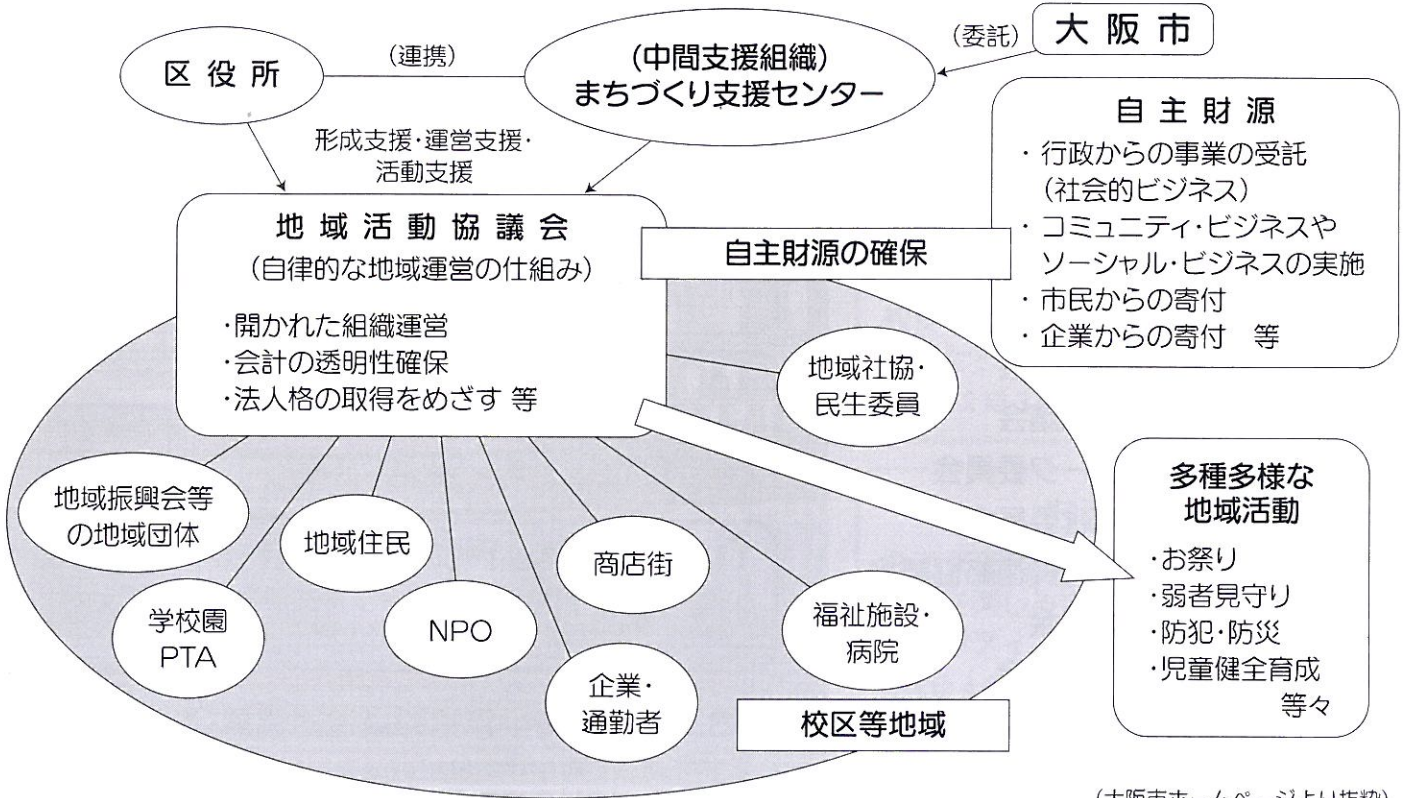

平成 25 年 4 月 1 日から **北天満地域活動協議会** が発足します。

(略称 ^{ちかつきょう} 地活協)

地域活動協議会形成イメージ図

(大阪市ホームページより抜粋)

【 主な変更点 】

1. これまで連合町会や社会福祉協議会を中心に活動していましたが、地域活動協議会（以下、地活協）が担うこととなります。イメージ図にある、地域に関係する皆さんが入会、構成可能な組織となります。
2. 行政からの補助金は、これまで各団体単位で補助され、団体がそれぞれ会計報告等をしていました。本年からは、地活協へ一括して補助され、分配の裁量は地活協に一任されます。従って会計報告等も地活協がまとめてすることとなります。
3. 平成 25 年度（4 月～翌年 3 月）は試行期間で、補助金は 100% 補助されますが、正式運用される平成 26 年度からは、1/2 補助となります。（地域で行う事業の予算が厳しくなります。）
4. 4 月からの活動は、3 ページにある各団体がそのまま活動します。
  将来的には、地域交流、福祉・環境、防災・防犯、子育て・子どもと専門的な部会編成になる可能性もあります。

以上が、北天満地域活動協議会の概要です。今後とも地域の皆様のご協力をお願いします。

**編
集
後
記**

日増しに春らしくなってきました。

今回は初めての広報誌ということで、地域の行事や団体の紹介に終始しました。次回は、各団体の活動も詳しく紹介し楽しい広報誌にしたいと思います。ご期待ください。

(北天満社会福祉協議会)

会長 山口和憲

近々の行事予定

北天満@ホーム寄席とお花見の会

日時 4月7日(日) 午前11時～ 北天満@ホーム寄席
12時～ お花見の会

場所 もと北天満小学校・講堂・校庭
焼きそばや、飲み物の販売も致します。